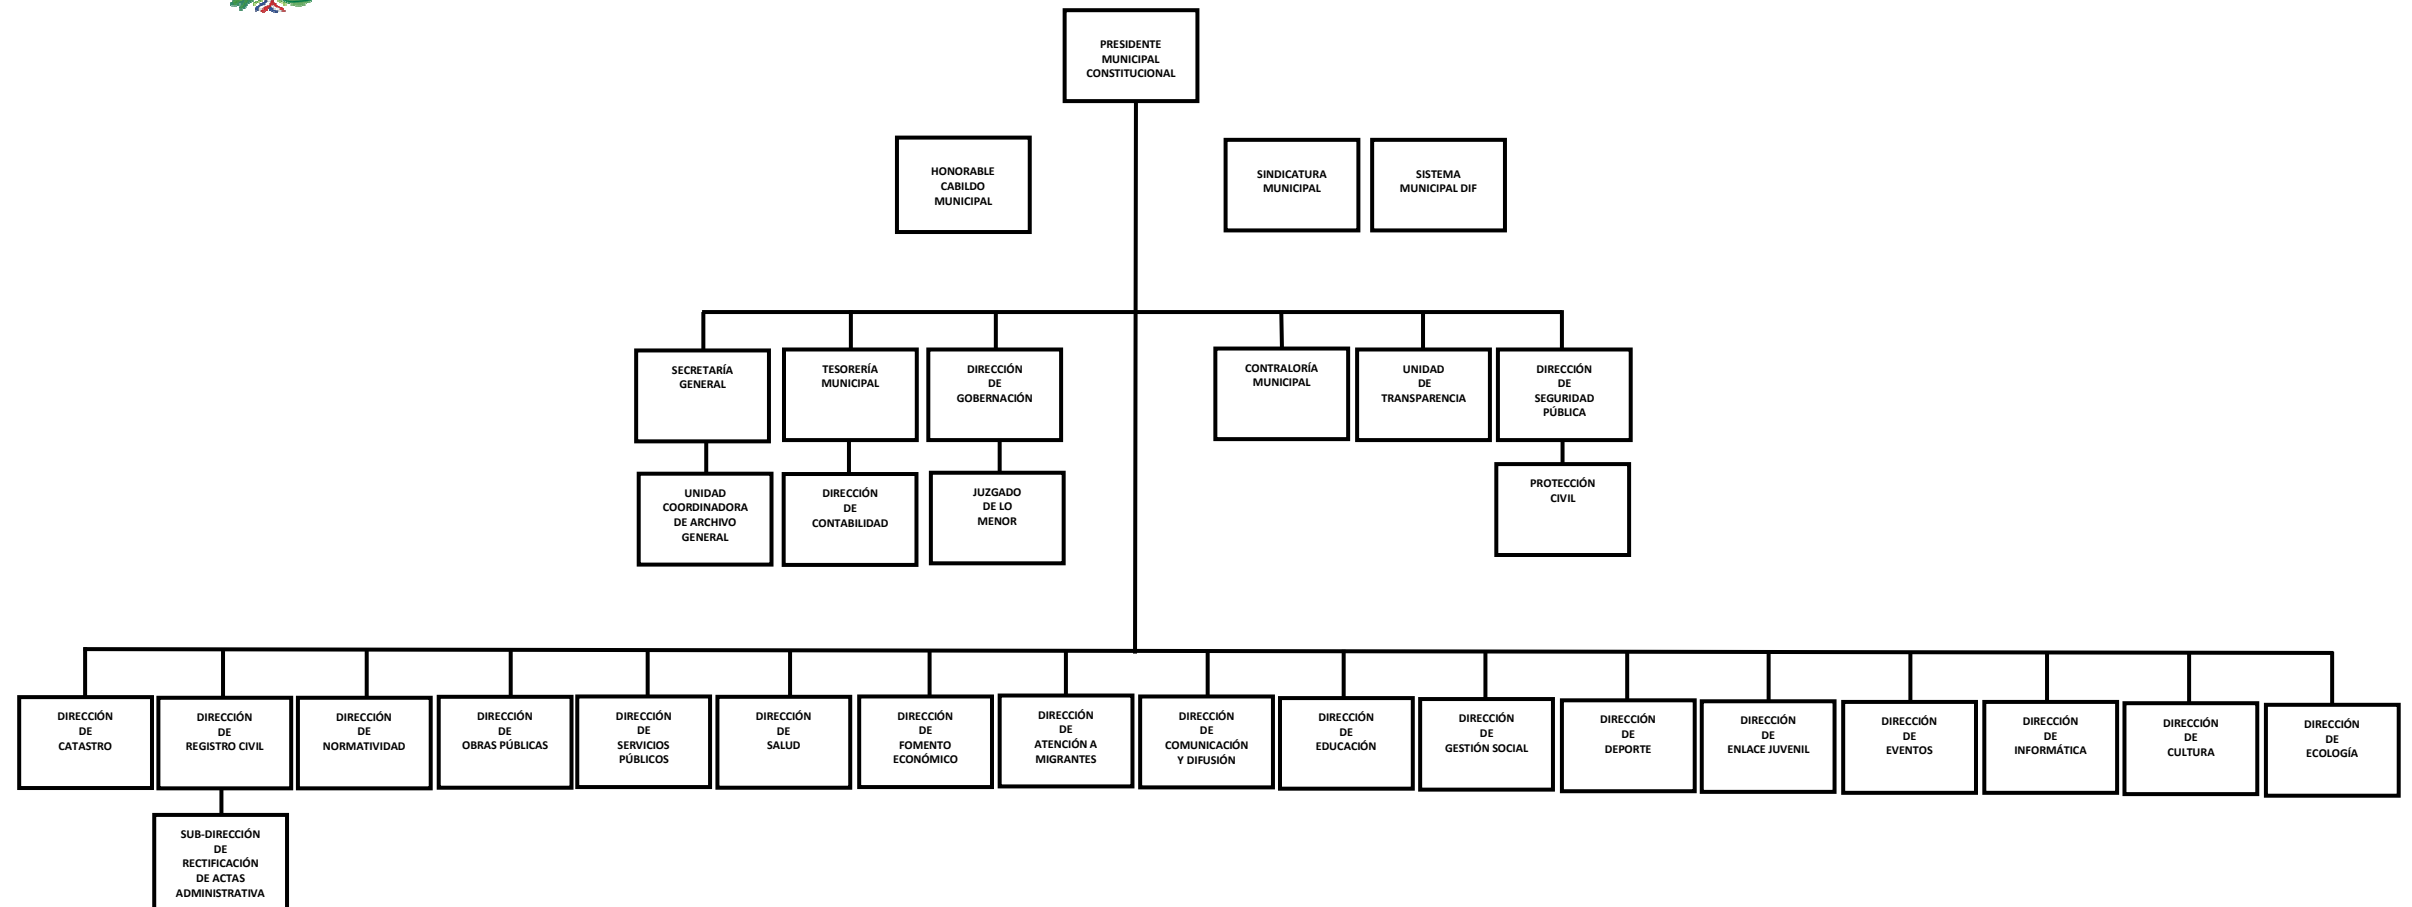

## H. AYUNTAMIENTO DE CHIETLA, PUEBLA ORGANIGRAMA MUNICIPAL

**CHIETLA**  
H. AYUNTAMIENTO MUNICIPAL  
2018 - 2021

1

H. Ayuntamiento de Chietla , Puebla. Plaza principal S/N. C.P 74580, Chietla, Pué. Tel: ( 243) 43 8-11-55